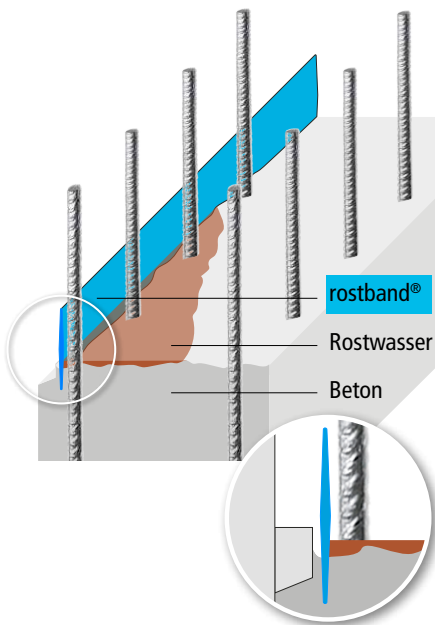

Masse

65mm breit, Rolle zu 25m

Nach dem Rausziehen hinterlässt Rostband eine schmale Fuge, die kurzzeitig als Wasserrinne dient.

Debrunner Acifer

klöckner & co multi metal distribution

Tel.

05/18

Ein Unternehmen der Debrunner Koenig Gruppe

Buchs	081 750 51 51	Büren	041 935 42 88	Emmenbrücke	041 935 42 88	Landquart	081 307 27 17
Näfels	055 618 83 08	Regensdorf	058 235 10 10	St. Gallen	058 235 10 10	Stans	041 935 42 88
Sursee	041 925 75 28	Visp	027 948 31 60	Weinfelden	071 626 53 18		
Givisiez	026 460 23 20	Martigny	027 948 32 60	Sierre	027 451 26 66		
Giubiasco	091 850 13 21						

Druckfehler, Irrtümer und Änderungen vorbehalten!