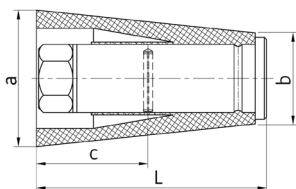

Pas d'autre matériaux que le béton et l'acier dans l'élément de construction. Cela réduit les risques de points faibles.

Barre d'ancrage de haute qualité, soudable
N° d'art. 036.621
Charge utile: 90 kN

Obturateur en béton pour cône réutilisable
N° d'art. 036.647
(Colle: n° d'art. 036.356)

Cône réutilisable en acier / plastique
N° d'art. 036.646
Charge utile: 90 kN

Autres accessoires pour ancrages de coffrages: écrous de raccordement, contre-écrous, plaques simples ou combinées