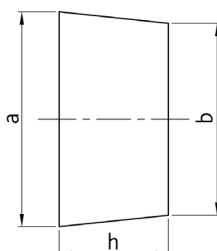

Obturateur en béton pour cône réutilisable
N° d'art. 036.647
(Colle: n° d'art. 036.356)

Cône réutilisable en acier / plastique
N° d'art. 036.646
Charge utile: 90 kN

Autres accessoires pour ancrages de coffrages: écrous de raccordement, contre-écrous, plaques simples ou combinées