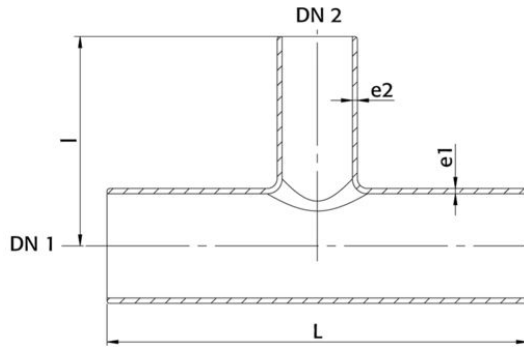

Art-Nr.	Bruttopreis	DN 1	DN 2	L mm	l mm	e1 mm	e2 mm	Typ	NPK Nr.	NPK Nr. (alt)	NPK Nr. (neu)
10235081 328.180.350	2390.71 / Stk	300	100	870	435	9.6	7.2	IT300-100		234545	234517
10231925 328.180.390	2390.71 / Stk	300	300	870	4365	9.6	9.6	IT300-300		234425	234417

Alle Preise in CHF. Unsere Preise sind Richtpreise und unverbindlich. Lieferung erfolgt nur innerhalb CH/FL.