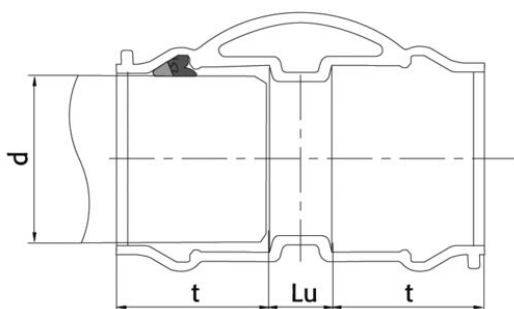

Art-Nr. M101953

WILD Typ MM BLUTOP

Steckmuffen-Kupplungen

Produkteigenschaften

- nicht schlaufbar
- aus duktilem Gusseisen
- Epoxy-Deckschicht blau

Klassifikation

eClass 10.1 22-56-02-90

UNSPSC 11.2 40142315

eClass 11.0 22-56-02-90

eClass 12.0 22-56-02-90

Art-Nr.	Bruttopreis	d mm	t mm	Lu mm	Typ	NPK Nr. (neu)	NPK Nr. (alt)
10233701 328.775.100	61.88 / Stk	90	92.5	40	MM90B	514114	254117
10233702 328.775.110	70.21 / Stk	110	99.0	40	MM110B	514115	254118
10233703 328.775.120	83.30 / Stk	125	104.0	40	MM125B	514116	254119