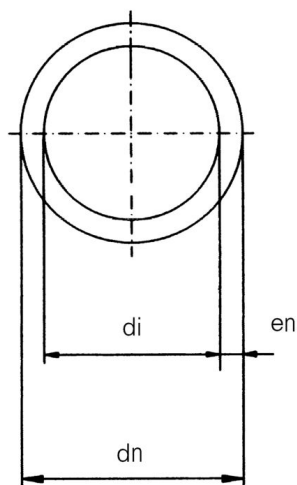

## Druckrohre

Produkteigenschaften

- PE 100-RC
- mit glatten Enden
- mit blauer Aussenschicht
- für Wasser
- in Rollen
- Serie 5, SDR 11

Technische Daten

Werkstoff Wasser

Betriebsdruck 16 bar

Klassifikation

**eClass 12.0** 22-56-01-01

**eClass 11.0** 22-56-01-01

**UNSPSC 11.2** 40141813

**eClass 10.1** 22-56-01-01

Art-Nr.	Bruttopreis	dn mm	en mm	di mm	l m	NPK Nr.
10254213 354.135.100	3.58 / m	32	3	26.0	50	412311
10254214 354.135.110	3.58 / m	32	3	26.0	100	412311
10254215 354.135.120	5.40 / m	40	3.7	32.6	50	412312
10254216 354.135.130	5.40 / m	40	3.7	32.6	100	412312
10254217 354.135.140	8.06 / m	50	4.6	40.8	50	412313
10254218 354.135.150	8.06 / m	50	4.6	40.8	100	412313
10254219 354.135.160	12.15 / m	63	5.8	51.4	50	412314
10254220 354.135.170	12.15 / m	63	5.8	51.4	100	412314