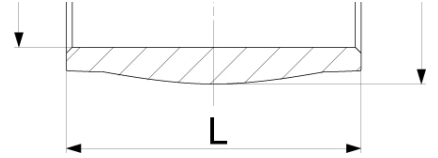

Nennndruck max. 16 bar

Klassifikation

UNSPSC 11.2 40142315

eClass 10.1 22-56-02-05

eClass 11.0 22-56-02-05

eClass 12.0 22-56-02-05

d32 - d63

Art-Nr.	Bruttopreis	d mm	d1 mm	L mm	+GF+ Code	NPK Nr.
10355920	9.60 / Stk	32	41	72	701.485.118	431512
10355921	11.10 / Stk	40	50	80	701.485.119	431513
10355922	15.70 / Stk	50	62	88	701.485.120	431514
10355924	15.30 / Stk	63	77	96	701.485.121	431515
10355925	27.10 / Stk	75	93	110	701.485.122	431516
10355926	30.50 / Stk	90	110	125	701.485.123	431517
10355927	37.50 / Stk	110	133	145	701.485.124	431518
10073266 357.100.190	52.00 / Stk	125	154	158	701.485.690	433118
10073268 357.100.200	79.00 / Stk	160	195	180	701.485.692	433122
10073269 357.100.210	119.00 / Stk	180	219	194	701.485.693	433123
10073270 357.100.220	131.00 / Stk	200	244	208	701.485.694	433124
10073271 357.100.230	187.00 / Stk	225	273	224	701.485.695	433125