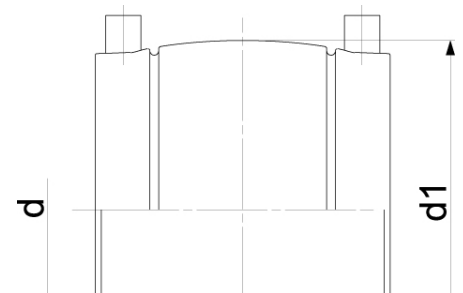

Nennndruck max. 16 bar

Klassifikation

UNSPSC 11.2 40142315

eClass 10.1 22-56-02-05

eClass 11.0 22-56-02-05

eClass 12.0 22-56-02-05

d32 - d63

Art-Nr.	Bruttopreis	d mm	d1 mm	L mm	+GF+ Code	NPK Nr.
10355920	9.60 / Stk	32	41	72	701.485.118	431512
10355921	11.10 / Stk	40	50	80	701.485.119	431513
10355922	15.70 / Stk	50	62	88	701.485.120	431514
10355924	15.30 / Stk	63	77	96	701.485.121	431515
10355925	27.10 / Stk	75	93	110	701.485.122	431516
10355926	30.50 / Stk	90	110	125	701.485.123	431517
10355927	37.50 / Stk	110	133	145	701.485.124	431518
10073266 357.100.190	52.00 / Stk	125	154	158	701.485.690	433118
10073268 357.100.200	79.00 / Stk	160	195	180	701.485.692	433122
10073269 357.100.210	119.00 / Stk	180	219	194	701.485.693	433123
10073270 357.100.220	131.00 / Stk	200	244	208	701.485.694	433124
10073271 357.100.230	187.00 / Stk	225	273	224	701.485.695	433125