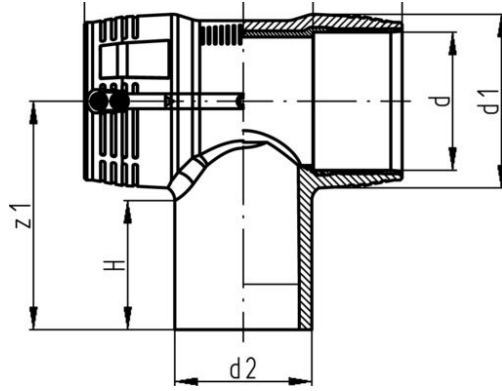

d 75 - 180

Alle Preise in CHF. Unsere Preise sind Richtpreise und unverbindlich. Lieferung erfolgt nur innerhalb CH/FL.