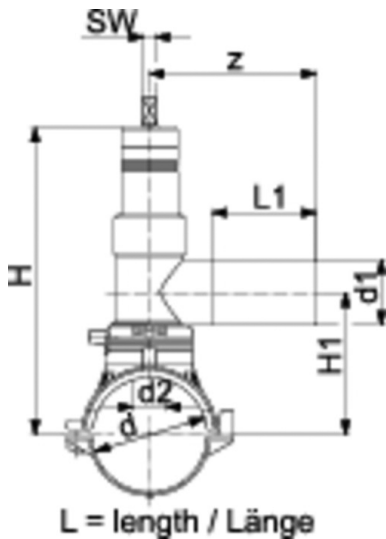

Art-Nr.	Bruttopreis	d mm	d1 mm	d2 mm	H mm	H1 mm	L mm	L1 mm	z mm	NPK Nr.	NPK Nr. (alt)	NPK Nr. (neu)	+GF+ Code
10278515 359.505.210	471.00 / Stk	140	63	31	311	151	165	100	160		963381	844181	193.155.287
10278517 359.505.220	491.00 / Stk	160*	32	21	251	146	165	70	127				193.155.294
10278518 359.505.230	444.00 / Stk	160*	63	31	321	161	165	100	160	963382			193.155.297
10278520 359.505.240	518.00 / Stk	180	32	21	261	156	165	70	127				193.155.304
10278522 359.505.250	471.00 / Stk	180	63	31	331	171	165	100	160	963383			193.155.307
10278523 359.505.260	533.00 / Stk	200	32	21	271	166	165	70	127				193.155.314
10278525 359.505.270	486.00 / Stk	200	63	31	341	181	165	100	160		963384	844184	193.155.317
10278527 359.505.280	540.00 / Stk	225	32	21	281	178	165	70	127				193.155.324
10278528 359.505.290	493.00 / Stk	225	63	31	353	193	165	100	160		963385	844185	193.155.327
10278530 359.505.300	560.00 / Stk	250	63	31	366	206	165	100	160				193.155.337

Alle Preise in CHF. Unsere Preise sind Richtpreise und unverbindlich. Lieferung erfolgt nur innerhalb CH/FL.