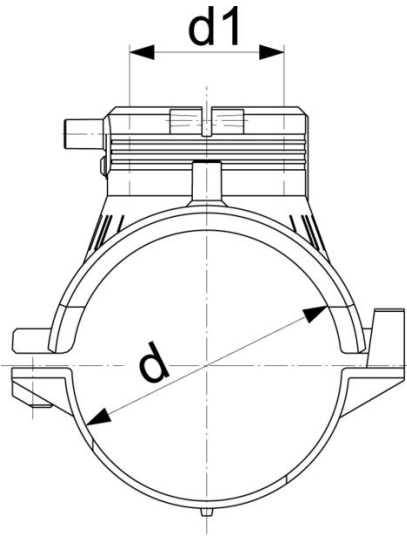

Art-Nr. M102161

ELGEF Plus

Elektroschweiss-Anschlusschellen

Produkteigenschaften

- ohne Bohrer
- 5 bar Gas / 16 bar Wasser
- PE 100
- SDR 11
- komplett mit Unterteil
- 4 mm Steckkontakt
- wegbegrenzte Schweissanzeige

Weitere Informationen

*= komplett mit angespritztem Unterteil

**= Lieferung ohne Unterteil für Top Load Installation mit Werkzeug no. 799.350.477 - nicht geeignet für Anbohr-T, Ventil-T sowie Stutzen mit Bohrer (Baukastensystem); SDR Kompatibilität gemäss Angaben bei den Einzelkomponenten

| Art-Nr. | Bruttopreis | d mm | d1 mm | L mm | NPK Nr. | NPK Nr. (alt) | NPK Nr. (neu) | +GF+ Code |
|-------------------------|--------------|-----------|-------|------|---------|---------------|---------------|-------------|
| 10073888 359.510.100 | 41.80 / Stk | 63 | 63 | 165 | 461235 | | | 193.131.037 |
| 10073889 359.510.110 | 42.80 / Stk | 75 | 63 | 165 | 461236 | | | 193.131.047 |
| 10073890 359.510.120 | 49.40 / Stk | 90 | 63 | 165 | 461237 | | | 193.131.057 |
| 10224242 359.510.135 | 55.00 / Stk | 110 | 63* | 182 | 461238 | | | 193.131.067 |
| 10073892 359.510.140 | 71.00 / Stk | 125 | 63 | 165 | 461239 | | | 193.131.077 |
| 10076530 359.510.145 | 116.00 / Stk | 140 | 63 | 165 | | 461241 | 461361 | 193.131.087 |
| 10224243 359.510.155 | 94.00 / Stk | 160 | 63* | 182 | 461242 | | | 193.131.097 |
| 10073894 359.510.160 | 116.00 / Stk | 180 | 63 | 165 | 461243 | | | 193.131.107 |
| 10073895 359.510.170 | 129.00 / Stk | 200 | 63 | 165 | 461244 | | | 193.131.117 |
| 10073896 359.510.180 | 135.00 / Stk | 225 | 63 | 165 | 461245 | | | 193.131.127 |
| 10076531 359.510.190 | 227.00 / Stk | 250 | 63 | 165 | | 461246 | 461366 | 193.131.137 |
| 10199311 359.510.200 | 280.00 / Stk | 280 | 63** | 165 | | 461247 | 461367 | 193.131.147 |
| 10199312 359.510.210 | 294.00 / Stk | 315 - 355 | 63** | 165 | | 461248 | 461368 | 193.131.157 |