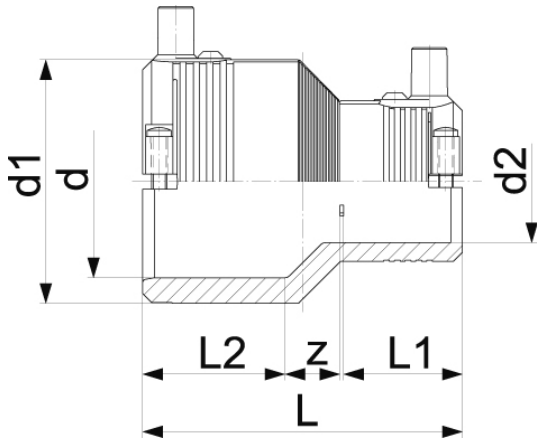

Art-Nr. M102171

ELGEF Plus

Elektroschweiss-Reduktionen

Produkteigenschaften

- mit integrierter Rohrfixierung
- 5 bar Gas / 16 bar Wasser
- PE 100
- SDR 11
- 4 mm Steckkontakt
- wegbegrenzte Schweissanzeige

Technische Daten

Serie 5
 Nenndruck max. 16 bar
 SVGW-Nr. Wasser 9506-K192
 SVGW-Nr. Gas 02-014-9

Klassifikation

eClass 12.0 22-56-02-90
UNSPSC 11.2 40142315
eClass 11.0 22-56-02-90
eClass 10.1 22-56-02-90

Weitere Informationen

Art-Nr.	Bruttopreis	d mm	d2 mm	d1 mm	L mm	L1 mm	L2 mm	z mm	NPK Nr. (alt)	NPK Nr. (neu)	+GF+ Code
10277985 359.600.090	15.80 / Stk	25	20	35	74	34	34	6			753.901.639
10073915 359.600.100	15.80 / Stk	32	20	44	79	33	36	10			753.901.640
10073916 359.600.110	15.80 / Stk	32	25	44	79	33	36	10			753.901.641
10254060 359.600.112	19.30 / Stk	40	20	54	88	33	39	15			753.901.644
10073917 359.600.120	19.30 / Stk	40	32	54	88	33	39	13	431313	433212	753.901.646
10073918 359.600.130	26.80 / Stk	50	32	66	96	35	43	18	431314	433213	753.901.651
10073919 359.600.140	26.80 / Stk	50	40	66	96	39	43	14	431334	433223	753.901.652
10073920 359.600.150	26.80 / Stk	63	32	81	105	35	48	23	431315	433214	753.901.656
10073921 359.600.160	26.80 / Stk	63	40	81	105	39	48	19	431335	433224	753.901.657
10073922 359.600.170	26.80 / Stk	63	50	81	105	43	48	15	431355	433234	753.901.658