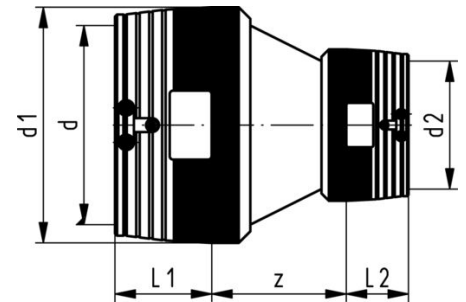

## Elektroschweiss-Reduktionen

Produkteigenschaften

- ohne integrierte Rohrfixierung
- 5 bar Gas / 16 bar Wasser
- PE 100
- SDR 11
- 4 mm Steckkontakt
- wegbegrenzte Schweissanzeige
- \*getrennte Schweisszone bei d 200-250 mm

Weitere Informationen

d 90 - 180

Art-Nr.	Bruttopreis	d mm	d2 mm	d1 mm	L mm	L1 mm	L2 mm	z mm	NPK Nr.	NPK Nr. (alt)	NPK Nr. (neu)	+GF+ Code
10073923 359.601.200	60.00 / Stk	90	63	113	146	63	47	36		431377	433246	753.901.831
10373013	95.00 / Stk	110	90	140	184	71	58	55				753.901.832
10073924 359.601.300	95.00 / Stk	110	90	138	173	73	63	38		431438	433257	753.901.833
10108046 359.601.350	119.00 / Stk	125	90	152	180	79	61	40		431439	433258	753.901.836
10285021 359.601.405	129.00 / Stk	160	110	202	226	90	71	65		431462	433262	753.901.864
10089177 359.601.500	189.00 / Stk	180	125	225	254	96	78	80		431483	433273	753.901.865
10199307 359.601.520	429.00 / Stk	200	160*	250	365	104	90	171		431483	433284	753.901.837
10199308 359.601.530	552.00 / Stk	225	160*	280	385	112	90	183		431483	433285	753.901.838
10353838	552.00 / Stk	225	200	280	400	112	104	184	433315			753.901.845
10199309 359.601.540	669.00 / Stk	250	160*	310	400	123	90	187		431483	433286	753.901.840
10199310 359.601.550	669.00 / Stk	250	200*	310	427	123	104	200		431483	433316	753.901.841
10353839	669.00 / Stk	250	225	310	430	123	112	204	433315			753.901.842