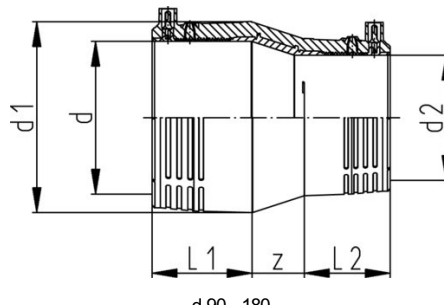

## Elektroschweiss-Reduktionen

Produkteigenschaften

- ohne integrierte Rohrfixierung
- 5 bar Gas / 16 bar Wasser
- PE 100
- SDR 11
- 4 mm Steckkontakt
- wegbegrenzte Schweissanzeige
- \*getrennte Schweisszone bei d 200-250 mm

Technische Daten

Serie 5  
 Nenndruck max. 16 bar  
 SVGW-Nr. Wasser 9506-K192  
 SVGW-Nr. Gas 02-014-9

Klassifikation

**eClass 11.0** 22-56-02-90

**eClass 10.1** 22-56-02-90

**eClass 12.0** 22-56-02-90

**UNSPSC 11.2** 40142315

Weitere Informationen

d 90 - 180

Art-Nr.	Bruttopreis	d mm	d2 mm	d1 mm	L mm	L1 mm	L2 mm	z mm	NPK Nr.	NPK Nr. (alt)	NPK Nr. (neu)	+GF+ Code
10073923 359.601.200	60.00 / Stk	90	63	113	146	63	47	36		431377	433246	753.901.831
10373013	95.00 / Stk	110	90	140	184	71	58	55				753.901.832
10073924 359.601.300	95.00 / Stk	110	90	138	173	73	63	38		431438	433257	753.901.833
10108046 359.601.350	119.00 / Stk	125	90	152	180	79	61	40		431439	433258	753.901.836
10285021 359.601.405	129.00 / Stk	160	110	202	226	90	71	65		431462	433262	753.901.864
10089177 359.601.500	189.00 / Stk	180	125	225	254	96	78	80		431483	433273	753.901.865
10199307 359.601.520	429.00 / Stk	200	160*	250	365	104	90	171		431483	433284	753.901.837
10199308 359.601.530	552.00 / Stk	225	160*	280	385	112	90	183		431483	433285	753.901.838
10353838	552.00 / Stk	225	200	280	400	112	104	184	433315			753.901.845
10199309 359.601.540	669.00 / Stk	250	160*	310	400	123	90	187		431483	433286	753.901.840
10199310 359.601.550	669.00 / Stk	250	200*	310	427	123	104	200		431483	433316	753.901.841
10353839	669.00 / Stk	250	225	310	430	123	112	204	433315			753.901.842