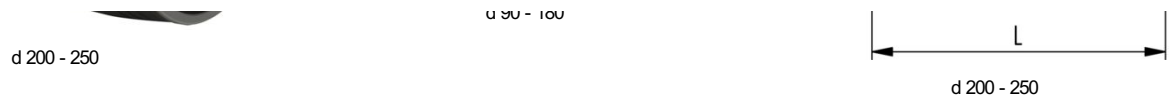

## Elektroschweiss-Reduktionen

Produkteigenschaften

- ohne integrierte Rohrfixierung
- 5 bar Gas / 16 bar Wasser
- PE 100
- SDR 11
- 4 mm Steckkontakt
- wegbegrenzte Schweissanzeige
- \*getrennte Schweisszone bei d 200-250 mm

Weitere Informationen

d 90 - 180

Art-Nr.	Bruttopreis	d mm	d2 mm	d1 mm	L mm	L1 mm	L2 mm	z mm	NPK Nr.	NPK Nr. (alt)	NPK Nr. (neu)	+GF+ Code
10073923 359.601.200	60.00 / Stk	90	63	113	146	63	47	36		431377	433246	753.901.831
10373013	95.00 / Stk	110	90	140	184	71	58	55				753.901.832
10073924 359.601.300	95.00 / Stk	110	90	138	173	73	63	38		431438	433257	753.901.833
10108046 359.601.350	119.00 / Stk	125	90	152	180	79	61	40		431439	433258	753.901.836
10285021 359.601.405	129.00 / Stk	160	110	202	226	90	71	65		431462	433262	753.901.864
10089177 359.601.500	189.00 / Stk	180	125	225	254	96	78	80		431483	433273	753.901.865
10199307 359.601.520	429.00 / Stk	200	160*	250	365	104	90	171		431483	433284	753.901.837
10199308 359.601.530	552.00 / Stk	225	160*	280	385	112	90	183		431483	433285	753.901.838
10353838	552.00 / Stk	225	200	280	400	112	104	184	433315			753.901.845
10199309 359.601.540	669.00 / Stk	250	160*	310	400	123	90	187		431483	433286	753.901.840
10199310 359.601.550	669.00 / Stk	250	200*	310	427	123	104	200		431483	433316	753.901.841
10353839	669.00 / Stk	250	225	310	430	123	112	204	433315			753.901.842