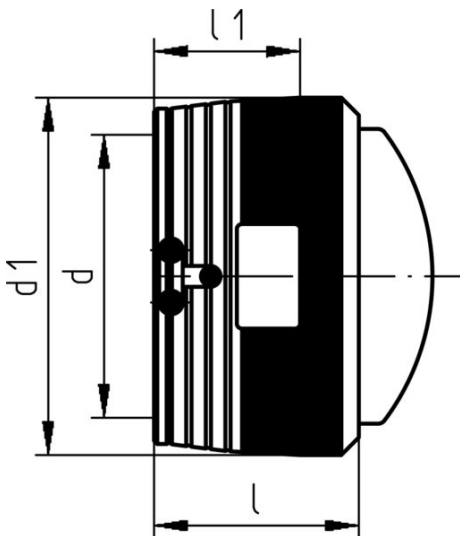

Art-Nr. M102175

ELGEF Plus

Endkappen

Produkteigenschaften

- elektroschweisssbar
- 5 bar Gas / 16 bar Wasser
- PE 100
- SDR 11
- 4 mm Steckkontakt
- wegbegrenzte Schweissanzeige

Technische Daten

Serie 5
 Nenndruck max. 16 bar
 SVGW-Nr. Wasser 9506-K192
 SVGW-Nr. Gas 02-014-9

Klassifikation

eClass 11.0 22-56-02-07
UNSPSC 11.2 40142315
eClass 12.0 22-56-02-07
eClass 10.1 22-56-02-07

Weitere Informationen

Art-Nr.	Bruttopreis	d mm	d1 mm	L mm	L1 mm	NPK Nr.	NPK Nr. (alt)	NPK Nr. (neu)	+GF+ Code
10199370 359.653.100	201.00 / Stk	160	200	143	90	431622			753.961.617
10199371 359.653.110	303.00 / Stk	200	250	162	104	431624			753.961.619
10199372 359.653.120	388.00 / Stk	225	280	170	112	431625			753.961.620
10199373 359.653.130	483.00 / Stk	250	310	185	123		431626	433426	753.961.621