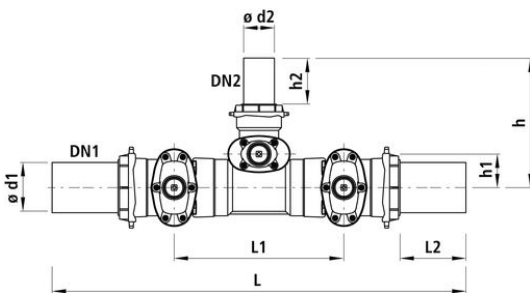

Art-Nr.	Bruttopreis	Ø d1 mm	Ø d2 mm	DN 1	DN 2	L mm	L1 mm	L2 mm	h mm	h1 mm	h2 mm	NPK Nr.	Hawle No.
10224118 362.190.290	5735.00 / Stk	180	160	150	125	1605	725	225	555	120	215	826425	4493180160
10224119 362.190.300	5892.00 / Stk	180	180	150	150	1605	725	225	570	120	225	826315	4493180180
10224120 362.190.310	7149.00 / Stk	200	90	200	80	1620	680	240	460	140	145		4493200090
10224121 362.190.320	7418.00 / Stk	200	110	200	100	1645	705	240	510	140	165	826376	4493200110
10224122 362.190.330	7430.00 / Stk	200	125	200	100	1645	705	240	525	140	180	826386	4493200125
10224123 362.190.340	7751.00 / Stk	200	140	200	125	1735	795	240	565	145	200	826416	4493200140
10224124 362.190.350	7841.00 / Stk	200	160	200	125	1735	795	240	580	145	215	826426	4493200160
10224125 362.190.360	8123.00 / Stk	200	180	200	150	1735	795	240	595	145	225	826436	4493200180
10224126 362.190.370	9057.00 / Stk	200	200	200	200	1800	860	240	645	150	240	826316	4493200200
10224127 362.190.380	7167.00 / Stk	225	90	200	80	1650	680	225	460	140	145		4493225090
10224128 362.190.390	7436.00 / Stk	225	110	200	100	1675	705	255	510	140	165	826377	4493225110
10224129 362.190.400	7450.00 / Stk	225	125	200	100	1675	705	255	525	140	180	826387	4493225125
10224130 362.190.410	7770.00 / Stk	225	140	200	125	1765	795	255	565	145	200	826417	4493225140
10224131 362.190.420	7861.00 / Stk	225	160	200	125	1765	795	255	580	145	215	826427	4493225160
10224132 362.190.430	8141.00 / Stk	225	180	200	150	1765	795	255	595	145	225	826437	4493225180
10224133 362.190.440	9076.00 / Stk	225	200	200	200	1830	860	255	645	150	240	826447	4493225200
10224134 362.190.450	9086.00 / Stk	225	225	200	200	1830	860	255	660	150	255	826317	4493225225
10224135 362.190.460	9666.00 / Stk	250	250	200	200	1870	860	280	680	150	280	826318	4493250250

Alle Preise in CHF. Unsere Preise sind Richtpreise und unverbindlich. Lieferung erfolgt nur innerhalb CH/FL.