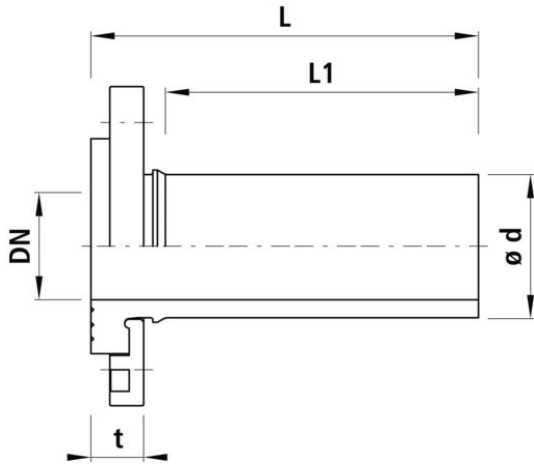

Art-Nr.	Bruttopreis	DN	Ø d mm	PN	SDR	L mm	L1 mm	t mm	NPK Nr.	NPK Nr. (alt)	NPK Nr. (neu)	Hawle No.
10263981 362.195.300	782.00 / Stk	200	225	16	11.0	310	250	50		425265	425555	3101201225
10263982 362.195.310	949.00 / Stk	200	225	25	7.4	310	230	74				3101202225

Alle Preise in CHF. Unsere Preise sind Richtpreise und unverbindlich. Lieferung erfolgt nur innerhalb CH/FL.