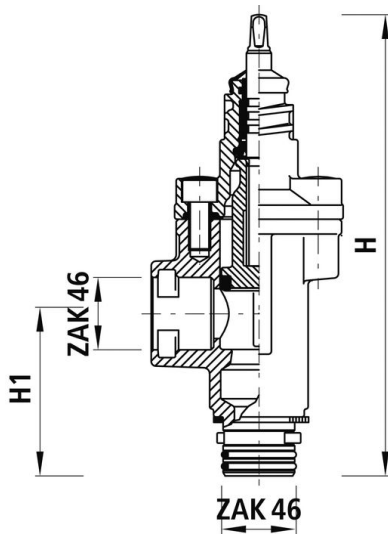

Alle Preise in CHF. Unsere Preise sind Richtpreise und unverbindlich. Lieferung erfolgt nur innerhalb CH/FL.