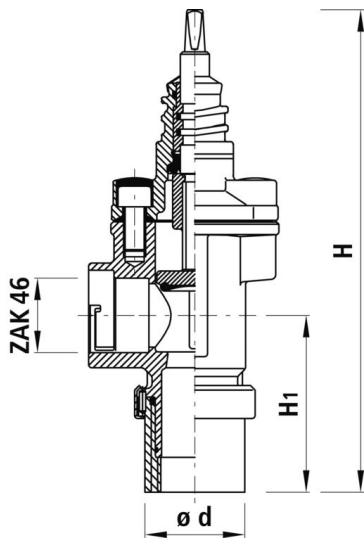

Art-Nr. M102558

HAWLE 3123

Hausanschluss-Eckventile

Produkteigenschaften

- mit ZAK-Anschluss
- zum PE-Schweissen
- Gehäuse aus Sphäroguss EN-GJS-400 (GGG 40)
- EWS-Beschichtung nach GSK, RAL-GZ 662, Schichtdicke min. 250 µm
- ohne Zubehör
- für Wasser

hawle

Art-Nr.	Bruttopreis	ZAK	Ø d mm	H mm	H1 mm	NPK Nr. (alt)	NPK Nr. (neu)	Hawle No.
10144331 362.408.100	420.00 / Stk	46	63	305	110	816325	816344	3123046063

Alle Preise in CHF. Unsere Preise sind Richtpreise und unverbindlich. Lieferung erfolgt nur innerhalb CH/FL.