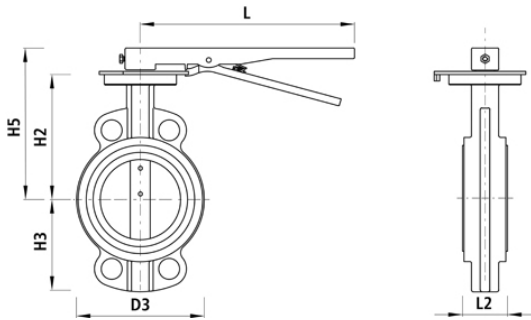

Klassifikation

eClass 12.0 37-01-03-01

eClass 10.1 37-01-03-01

UNSPSC 11.2 40141615

eClass 11.0 37-01-03-01

Art-Nr.	Bruttopreis	DN	PN	L2 mm	L3 mm	D3 mm	H2 mm	H3 mm	H5 mm	Hawle No.
10173909 362.605.100	191.00 / Stk	40	16	36	267	110	130	61	162	9940040000
10173910 362.605.110	205.00 / Stk	50	16	46	267	118	124	77	156	9940050000
10173911 362.605.120	223.00 / Stk	65	16	49	267	137	134	89	166	9940065000
10173912 362.605.130	247.00 / Stk	80	16	49	267	148	141	97	173	9940080000
10173913 362.605.140	272.00 / Stk	100	16	56	267	159	156	115	190	9940100000
10173914 362.605.150	339.00 / Stk	125	16	59	267	189	170	122	204	9940125000