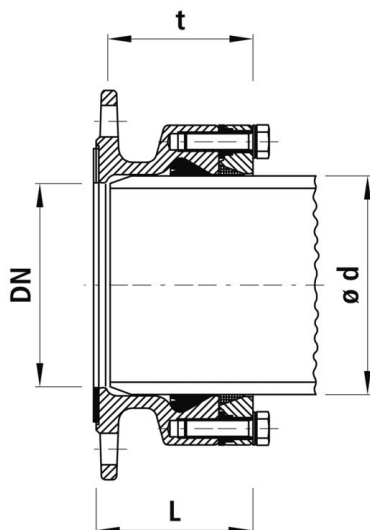

Art-Nr.	Bruttopreis	DN	Ø d mm	PN	L mm	t mm	NPK Nr.	NPK Nr. (alt)	NPK Nr. (neu)	Hawle No.
10074647 362.810.250	522.00 / Stk	150	180	x 16	125	115		442423	454383	7200150180
10074648 362.810.260	552.00 / Stk	200	200	x 10	135	125		442424	454414	7200200200
10074650 362.810.270	552.00 / Stk	200	200	x 16	135	125		442424	454444	7200201200
10074651 362.810.280	552.00 / Stk	200	225	10	140	130		442425	454415	7200200225
10074652 362.810.290	552.00 / Stk	200	225	16	140	130		442425	454445	7200201225
10371178	696.00 / Stk	200	250	10	225	145	454416			7200200250
10371179	696.00 / Stk	200	250	16	225	145	454416			7200201250
10074653 362.810.300	700.00 / Stk	250	250	x 10	155	145		442426	454426	7200250250
10074655 362.810.310	700.00 / Stk	250	250	x 16	155	145		442426	454456	7200251250

Alle Preise in CHF. Unsere Preise sind Richtpreise und unverbindlich. Lieferung erfolgt nur innerhalb CH/FL.