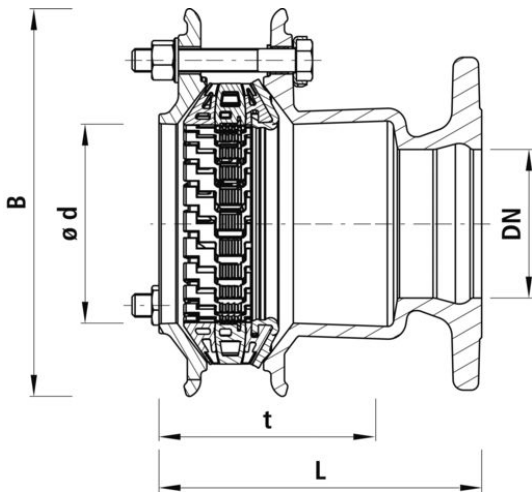

Art-Nr.	Bruttopreis	DN	Ø d mm	PN	L mm	L1 mm	t mm	B mm	NPK Nr.	NPK Nr. (alt)	NPK Nr. (neu)	Hawle No.
10298522 362.830.204	999.00 / Stk	200	155-192	10	261	50	119-136	350	742413			7205200150
10298523 362.830.206	999.00 / Stk	200	155-192	16	261	50	119-136	350	742513			7205201150
10259324 362.830.210	970.00 / Stk	200	198-230	10	270	73	143-161	405		272463	742135	7205200000
10259325 362.830.220	970.00 / Stk	200	198-230	16	270	73	143-161	405		272463	742145	7205201000
10259326 362.830.230	1077.00 / Stk	200	230-260	10	300	100	149-161	445				7205200225
10259327 362.830.240	1077.00 / Stk	200	230-260	16	300	100	149-161	445				7205201225
10259328 362.830.250	1228.00 / Stk	250	265-310	10	310	105	155-167	499		272464	742136	7205250000
10259329 362.830.260	1228.00 / Stk	250	265-310	16	310	105	155-167	499		272464	742146	7205251000
10298524 362.830.262	1297.00 / Stk	250	198-230	10	314	105	143-161	405		272484	742425	7205250200
10298525 362.830.264	1297.00 / Stk	250	198-230	16	314	105	143-161	405		272484	742525	7205251200
10259330 362.830.270	1466.00 / Stk	300	313-356	10	335	120	161-180	545		272465	742137	7205300000
10259331 362.830.280	1466.00 / Stk	300	313-356	16	335	120	161-180	545		272465	742147	7205301000
10259332 362.830.290	2965.00 / Stk	350	352-396	10	345	100	171-190	550	272466			7205350000
10259333 362.830.300	3365.00 / Stk	400	398-442	10	360	110	181-200	596		272467	742138	7205400000

Alle Preise in CHF. Unsere Preise sind Richtpreise und unverbindlich. Lieferung erfolgt nur innerhalb CH/FL.