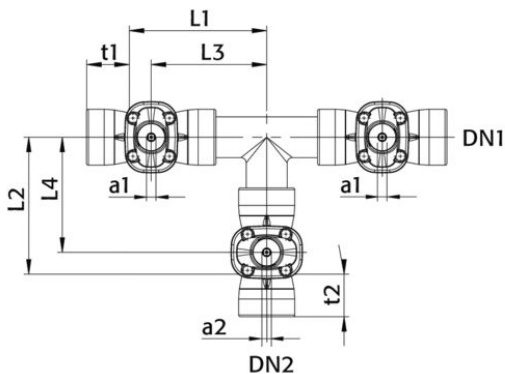

## Steckmuffen-Kombinationen

bestehend aus:

- 3 Steckmuffen-Schieber, Vollschutz etec-Email
- 1 Spitzend-T, IT
- mit 3 Schubsicherungen Novo-Sit
- inkl. Gummiringen Tyton aus EPDM
- elektrisch nicht leitende Verbindung

Technische Daten

PN 16

Klassifikation

**eClass 10.1** 22-56-02-05

**eClass 11.0** 22-56-02-05

**eClass 12.0** 22-56-02-05

**UNSPSC 11.2** 40142315

Art-Nr.	Bruttopreis	DN 1	DN 2	L1 mm	L2 mm	L3 mm	L4 mm	t1 mm	t2 mm	a1 mm	a2 mm	Typ	NPK Nr. (alt)	NPK Nr. (neu)
10247372 365.205.110	2880.64 / Stk	100	100	402	402	338.5	338.5	123	123	19	19	636 100-100	825312	822312
10247374 365.205.130	3383.52 / Stk	125	100	427	402	363.5	338.5	126	123	19	19	636 125-100	825363	822343
10247375 365.205.140	3831.52 / Stk	125	125	440	440	370	370	126	126	19	19	636 125-125	825313	822313
10247377 365.205.160	4067.84 / Stk	150	100	437	402	373.5	338.5	129	123	19	19	636 150-100	825364	822344
10247378 365.205.170	4352.32 / Stk	150	125	450	440	380	370	129	126	19	19	636 150-125	825374	822354
10247379 365.205.180	4868.64 / Stk	150	150	450	450	380	380	129	129	19	19	636 150-150	825314	822314
10247381 365.205.200	6126.40 / Stk	200	100	452	402	388.5	338.5	138	123	24	19	636 200-100	825365	822345
10247382 365.205.210	6414.24 / Stk	200	125	465	440	395	370	138	126	24	19	636 200-125	825375	822355
10247383 365.205.220	6733.44 / Stk	200	150	465	450	395	380	138	129	24	19	636 200-150	825385	822365
10247384 365.205.230	7957.60 / Stk	200	200	477	477	401	401	138	138	24	24	636 200-200	825315	822315