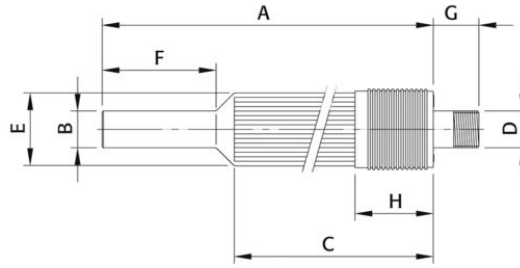

Art-Nr. M103008

WILD HEW Typ A AG

Hauseinführungen

Produkteigenschaften

- starr
- gerade
- mit HDPE-Anschluss Aussengewinde
- Aussenseite HDPE
- Innenseite Aussengewinde
- Schweissende aus PE MRS100 S5/SDR11
- mehrfache Muffen- oder Spiegelschweißung möglich
- für Wasser

eClass 10.1 22-18-03-02

Weitere Informationen

Einbau und Montagematerial

- Einbau im offenen Graben mit Vergussmörtel GMD-F
- Grabenloser Einbau mit Vergussmörtel GMD-F
- Einbau im offenen Graben mit Expansionsharz
- Einbau im offenen Graben mit Pressringen

Art-Nr.	Bruttopreis	A mm	B mm	C mm	D mm	E mm	F mm	G mm	H mm	Typ	NPK Nr.
10262850 368.770.100	210.63 / Stk	670	32	500	1"	65	150	25	70	HEW32-1AG	711211
10262851 368.770.110	247.52 / Stk	670	40	500	1 1/4"	80	150	28	70	HEW40-1 1/4AG	711222
10262852 368.770.120	255.85 / Stk	670	50	500	1 1/4"	80	150	28	70	HEW50-1 1/4AG	711223
10262853 368.770.130	248.71 / Stk	670	50	500	1 1/2"	80	150	28	70	HEW50-1 1/2AG	711233
10262854 368.770.140	283.22 / Stk	670	63	500	1 1/2"	80	150	28	70	HEW63-1 1/2AG	711234
10262855 368.770.150	285.60 / Stk	670	63	500	2"	95	150	32	70	HEW63-2AG	711244
10262856 368.770.200	280.84 / Stk	1105	50	840	1 1/2"	80	150	28	70	lang HEW50-1 1/2AG L	
10262857 368.770.210	317.73 / Stk	1120	63	840	2"	95	150	32	70	lang HEW63-2AG L	