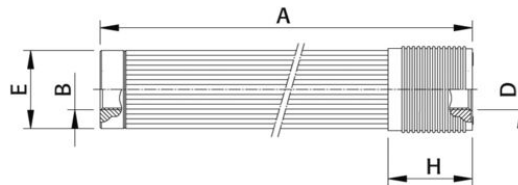

Alle Preise in CHF. Unsere Preise sind Richtpreise und unverbindlich. Lieferung erfolgt nur innerhalb CH/FL.