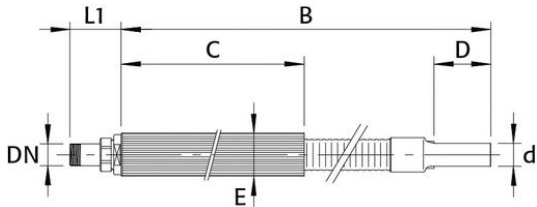

Art-Nr.	Bruttopreis	DN	d mm	B mm	C mm	D mm	E mm	L1 mm	Typ
10300493 368.787.250	1708.84 / Stk	1 1/2"	50	8375			95		PEB50-1 1/2FLEX8
10300494 368.787.260	2030.14 / Stk	2"	63	8375			115		PEB63-2FLEX8

Alle Preise in CHF. Unsere Preise sind Richtpreise und unverbindlich. Lieferung erfolgt nur innerhalb CH/FL.