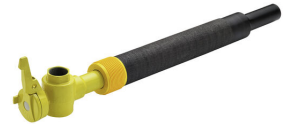

Art-Nr. M103022

WILD Typ PEG EKSF FS ST G

Hauseinführungen

Produkteigenschaften

- für Gas
- HDPE-Anschluss und Eck-Kugelhahn
- Innenseite Stahl Epoxy gelb, Eck-Kugelhahn mit Innengewinde, Firesafe-Griff und Stopfen
- Aussenseite HDPE MRS100 S5/SDR11
- mehrfache Muffen- oder Spiegelschweissung möglich
- komplett gekapselte, absolut brand- und korrosionsgeschützte Ausführung

Lieferumfang

- inkl. Mauerscheiben-Set bestehend aus: Abdeckplatte gelb, Schaumstoffrondelle und zwei Abstandhalter

Klassifikation

UNSPSC 11.2 40142320

eClass 12.0 22-18-03-02

eClass 11.0 22-18-03-02

eClass 10.1 22-18-03-02

Weitere Informationen

Einbau und Montagematerial

- Einbau im offenen Graben mit Vergussmörtel GMD-F
- Grabenloser Einbau mit Vergussmörtel GMD-F
- Einbau im offenen Graben mit Expansionsharz
- Einbau im offenen Graben mit Pressringen