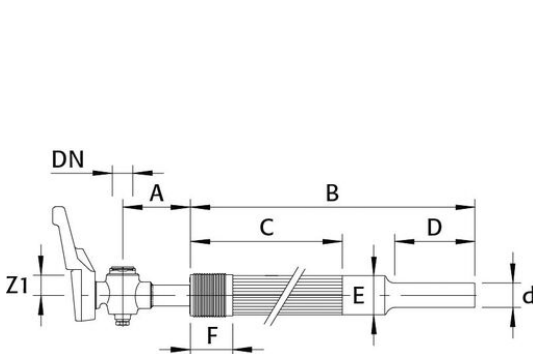

Art-Nr. M103022

WILD Typ PEG EKSF FS ST G

Hauseinführungen

Produkteigenschaften

- für Gas
- HDPE-Anschluss und Eck-Kugelhahn
- Innenseite Stahl Epoxy gelb, Eck-Kugelhahn mit Innengewinde, Firesafe-Griff und Stopfen
- Aussenseite HDPE MRS100 S5/SDR11
- mehrfache Muffen- oder Spiegelschweissung möglich
- komplett gekapselte, absolut brand- und korrosionsgeschützte Ausführung

Lieferumfang

- inkl. Mauerscheiben-Set bestehend aus: Abdeckplatte gelb, Schaumstoffrondelle und zwei Abstandhalter

Klassifikation

UNSPSC 11.2 40142320

eClass 12.0 22-18-03-02

eClass 11.0 22-18-03-02

eClass 10.1 22-18-03-02

Weitere Informationen

Einbau und Montagematerial

- Einbau im offenen Graben mit Vergussmörtel GMD-F
- Grabenloser Einbau mit Vergussmörtel GMD-F
- Einbau im offenen Graben mit Expansionsharz
- Einbau im offenen Graben mit Pressringen

Art-Nr.	Bruttopreis	DN	d mm	A mm	B mm	C mm	D mm	E mm	F mm	Z1 mm	Typ
10232051 368.789.100	606.90 / Stk	11/4"	40	126	670	450	130	80	70	41	PEG40-1 1/4EKSF FS ST
10232052 368.789.110	612.85 / Stk	11/2"	50	126	670	450	130	80	70	41	PEG50-1 1/2EKSF FS ST
10232053 368.789.120	731.85 / Stk	2"	63	137	685	450	140	95	70	52	PEG63-2EKSF FS ST

Alle Preise in CHF. Unsere Preise sind Richtpreise und unverbindlich. Lieferung erfolgt nur innerhalb CH/FL.