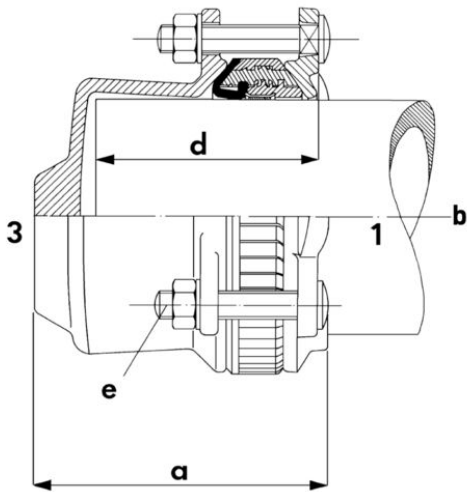

Art-Nr. M103060

MULTI-JOINT 3207 Plus

Endkappen

Produkteigenschaften

- blind
- längskraftschlüssig
- geeignet für alle Rohmaterialien
- für Wasser und Gas
- Körper und Anpressringe aus duktilem Gusseisen GGG45 nach EN-GJS-450-10
- RESICOAT® Epoxy-Pulver Beschichtung entsprechend GSK-Standard nach EN 14901
- NBR Dichtung nach EN 682 (-5° C bis +50° C)
- Auswinkelbarkeit max. 8° je Seite bei Installation
- Edelstahl A4 (AISI 316) Uni/Fiksers®
- Schrauben, Muttern und Unterlegscheiben nach Edelstahl A2 (AISI 304) oder A4 (AISI 316) Qualität
- für längskraftschlüssige PE-Verbindungen sind Innenstützkörper vorgeschrieben

Anmerkung: < Ø 284 mm = 16 bar; > 284 mm = 10 bar

Art-Nr.	Bruttopreis	DN	Spannbereich 1 mm	a mm	b mm	d mm	e mm	NPK Nr.	NPK Nr. (alt)	NPK Nr. (neu)	+GF+ Code
10087402 369.950.100	202.00 / Stk	50	46-71	115 - 130	164	100	3 x M12		278116	743117	709.375.210
10087403 369.950.110	244.00 / Stk	65	63-90	145 - 157	186	95	3 x M12		278117	743118	709.375.212
10087404 369.950.120	255.00 / Stk	80	84-105	142 - 156	204	115	3 x M12		278118	743121	709.375.214
10087405 369.950.130	278.00 / Stk	100	104-132	144 - 163	236	110	3 x M16		278119	743122	709.375.216
10091982 369.950.135	453.00 / Stk	125	132-155	151 - 169	264	120	3 x M16		278121	743123	709.375.218
10087406 369.950.140	456.00 / Stk	150	154-192	149 - 177	304	120	4 x M16		278122	743124	709.375.220
10206104 369.950.150	761.00 / Stk	200	192-232	180 - 207	354	140	6 x M16		278123	743125	709.375.224
10206105 369.950.160	991.00 / Stk	225	230-268	211 - 242	386	145	6 x M20	278123			709.375.226
10206106 369.950.170	991.00 / Stk	250	267-310	214 - 249	432	170	6 x M20		278124	743126	709.375.228
10206107 369.950.180	1130.00 / Stk	300	315-356	219 - 254	490	170	8 x M20		278125	743127	709.375.232
10254969 369.950.190	1960.00 / Stk	400	392-433	253 - 295	574	205	10 x M20	743128			709.375.234