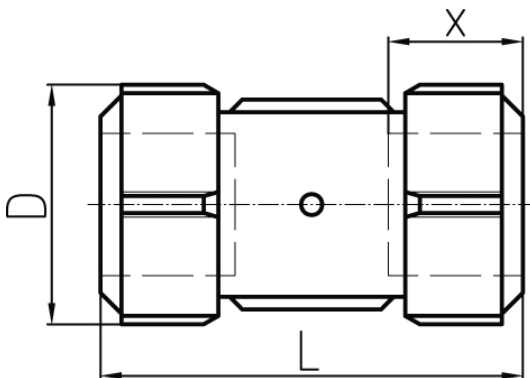

Art-Nr. M103236

Kupplungen

Produkteigenschaften

- kurz
- egal
- Temperguss feuerverzinkt
- Stahl / Stahl

Technische Daten

SVGW-Nr. Wasser 8704-1985

SVGW-Nr. Gas 05-045-6

Klassifikation

eClass 12.0 22-56-02-90

UNSPSC 11.2 40142315

eClass 11.0 22-56-02-90

eClass 10.1 22-56-02-90

Weitere Informationen

Art-Nr.	Bruttopreis	Dimension "	D mm	L mm	x mm	NPK Nr.	+GF+ Code
10125356 377.100.090	57.00 / Stk	3/8"	43	85	30 - 34		775.102.050
10013652 377.100.100	46.50 / Stk	1/2"	45	85	30 - 34	244212	775.102.051
10013653 377.100.110	52.00 / Stk	3/4"	51	90	30 - 34	244213	775.102.052
10013654 377.100.120	56.00 / Stk	1"	59	96	30 - 34	244214	775.102.053
10013655 377.100.130	78.00 / Stk	1 1/4"	68	96	30 - 36	244215	775.102.054
10013656 377.100.140	90.00 / Stk	1 1/2"	75	100	32 - 38	244216	775.102.055
10013657 377.100.150	151.00 / Stk	2"	96	112	36 - 42	244217	775.102.056
10079816 377.100.160	621.00 / Stk	2 1/2"	119	185	65 - 75		775.102.057
10079817 377.100.170	720.00 / Stk	3"	132	191	65 - 75		775.102.058