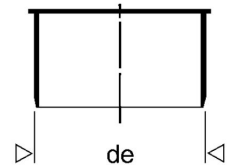

Art-Nr. M103623

PP Kanal-Muffendeckel

Technische Daten

Ringsteifigkeit SN 8

Klassifikation

eClass 11.0 22-14-01-05

eClass 10.1 22-14-01-05

eClass 12.0 22-14-01-05

UNSPSC 11.2 40142115

Art-Nr.	Bruttopreis	de mm
10232528 443.595.100	2.86 / Stk	110
10232529 443.595.110	3.52 / Stk	125
10232530 443.595.120	5.72 / Stk	160
10232531 443.595.130	9.79 / Stk	200
10232532 443.595.140	39.60 / Stk	250
10232533 443.595.150	61.60 / Stk	315

Alle Preise in CHF. Unsere Preise sind Richtpreise und unverbindlich. Lieferung erfolgt nur innerhalb CH/FL.