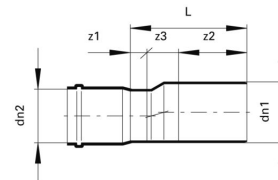

### Produkteigenschaften

- exzentrisch
- segmentiert
- mit langer Steckmuffe und Dichtung
- aus Polyethylen
- Farbe schwarz, innen hellgrau