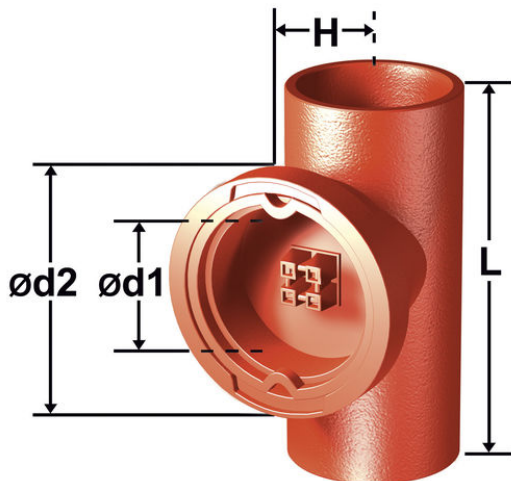

Art-Nr. M104639

PAM SMU S

Ablaufguss Putzstücke 90°

Produkteigenschaften

- mit rundem Drehverschluss
- für Anschluss-, Fall- und Sammelleitungen

Klassifikation

eClass 12.0 22-15-06-90

eClass 11.0 22-15-06-90

eClass 10.1 22-15-06-90

UNSPSC 11.2 40141701

Art-Nr.	Bruttopreis	DN	H mm	d1 mm	d2 mm	L mm	Nr.	NPK Nr.
10256447 510.177.090	73.80 / Stk	50	73	75	108	160	156414	215121
10017689 510.177.100	79.70 / Stk	80	89	101	134	205	156513	215122
10256449 510.177.110	93.30 / Stk	100	102	128	160	250	156659	215123
10234956 510.177.120	164.70 / Stk	125	125	154	189	280	156794	215124
10256451 510.177.130	224.80 / Stk	150	142	181	224	320	156905	215125
10256452 510.177.140	623.00 / Stk	200	165	181	224	360	157015	215126
10256453 510.177.150	1189.00 / Stk	250	196	181	225	380	157098	215127
10256454 510.177.160	1480.00 / Stk	300	222	181	227	400	157161	215128