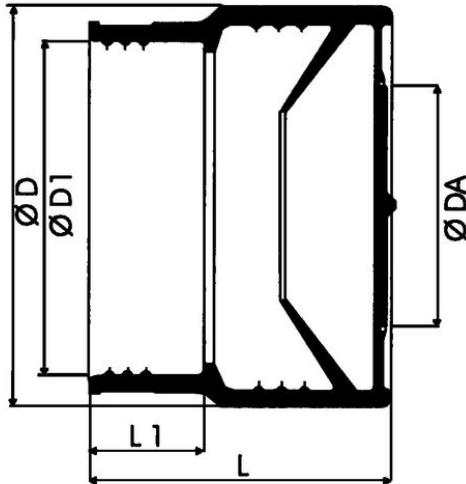

Art-Nr. M104664

Übergangsverbindungen KONFIX

Klassifikation

UNSPSC 11.2 40142320

eClass 10.1 23-35-01-90

eClass 11.0 23-35-01-90

eClass 12.0 23-35-01-90

Art-Nr.	VE	Bruttopreis	DN	D1 mm	D mm	Ø Anschlussrohr mm	L1 mm	L mm	Einschubtiefe mm	Nr.	NPK Nr.
10130420 510.740.100	50 Stk	12.90 / Stk	50	57	72	40-56	20.0	58.0	35	155759	227151
10130421 510.740.110	50 Stk	15.90 / Stk	80	82	92	56-75	22.0	71.5	45	180852	227152
10130423 510.740.130	20 Stk	25.00 / Stk	100	108	126	102-110	27.5	89.5	57	155833	227153
10130424 510.740.140	12 Stk	38.00 / Stk	125	132	151	125	35.5	108.5	65	155883	227154