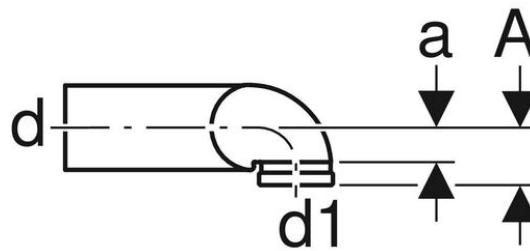

Art-Nr. M104736

GEBERIT PE

Wandklosett-Bogen PE, 90°

Produkteigenschaften

- für Wand-WC
- rechts gekröpft
- mit Erweiterung
- mit Dichtung aus EPDM

Verwendung

- zum Anschliessen von Sanitärapparaten mit horizontalem Abgang
- für Geberit Kombifix Elemente für Wand-WC
- zum horizontalen Einbau

eClass 12.0 22-36-12-91

GEBERIT

Art-Nr.	VE	Bruttopreis	Ø d mm	Ø d1 mm	A cm	a cm	L cm	H cm	K cm	NPK Nr.	GEBERIT No.
10018810 520.277.100		47.70 / Stk	90	90	7.5	4.5	29	10	15	332157	366.914.16.1
10018922 520.277.110	20 Stk	45.90 / Stk	110	90	7.5	4.5	32	10	17	332158	367.914.16.1