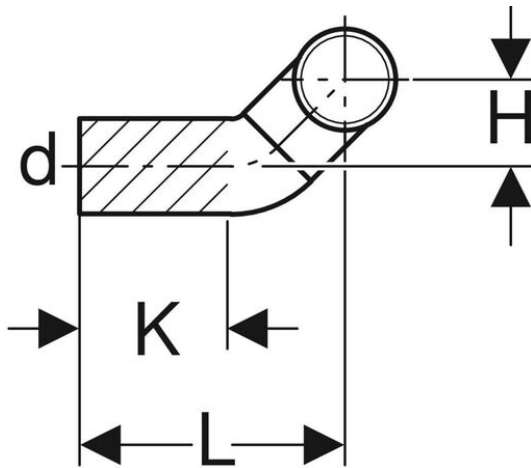

Art-Nr. M104736

GEBERIT PE

Wandklosett-Bogen PE, 90°

Produkteigenschaften

- für Wand-WC
- rechts gekröpft
- mit Erweiterung
- mit Dichtung aus EPDM

Verwendung

- zum Anschliessen von Sanitärapparaten mit horizontalem Abgang
- für Geberit Kombifix Elemente für Wand-WC
- zum horizontalen Einbau

eClass 12.0 22-36-12-91

GEBERIT

Art-Nr.	VE	Bruttopreis	Ø d mm	Ø d1 mm	A cm	a cm	L cm	H cm	K cm	NPK Nr.	GEBERIT No.
10018810 520.277.100		47.70 / Stk	90	90	7.5	4.5	29	10	15	332157	366.914.16.1
10018922 520.277.110	20 Stk	45.90 / Stk	110	90	7.5	4.5	32	10	17	332158	367.914.16.1