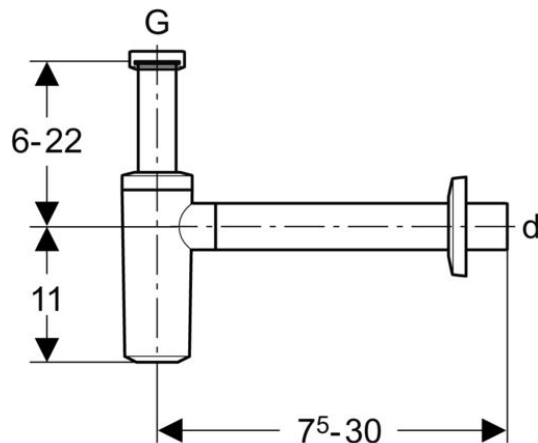

Art-Nr. M104760

GEBERIT PE

Waschtisch-Direktsiphon PE

Produkteigenschaften

- Geruchsverschluss mit Trennwand
- korrosionsbeständig
- Steckverbindung am Abgangsrohr
- Einlauf verstellbar
- aus ASA

Verwendung

- für Waschtisch

Technische Daten

Ablaufleistung 0.7 l/s

Sperwasserstand 75 mm

Lieferumfang

- Einlaufrohr mit Überwurfmutter
- Abgangsrohr mit Rosette
- Dichtungen

Klassifikation

UNSPSC 11.2 40141701

eClass 11.0 22-15-06-02

eClass 10.1 22-15-06-02

eClass 12.0 22-15-06-02

GEBERIT

Art-Nr.	Bruttopreis	Ø d mm	G "	Farbe	GEBERIT No.
10018288 520.365.100	35.20 / Stk	32	1 1/4	weiss-alpin	151.024.11.1
10018290 520.365.110	36.90 / Stk	40	1 1/4	weiss-alpin	151.025.11.1
10019140 520.365.120	53.30 / Stk	32	1 1/4	glanzverchromt	151.024.21.1
10019141 520.365.130	56.00 / Stk	40	1 1/4	glanzverchromt	151.025.21.1