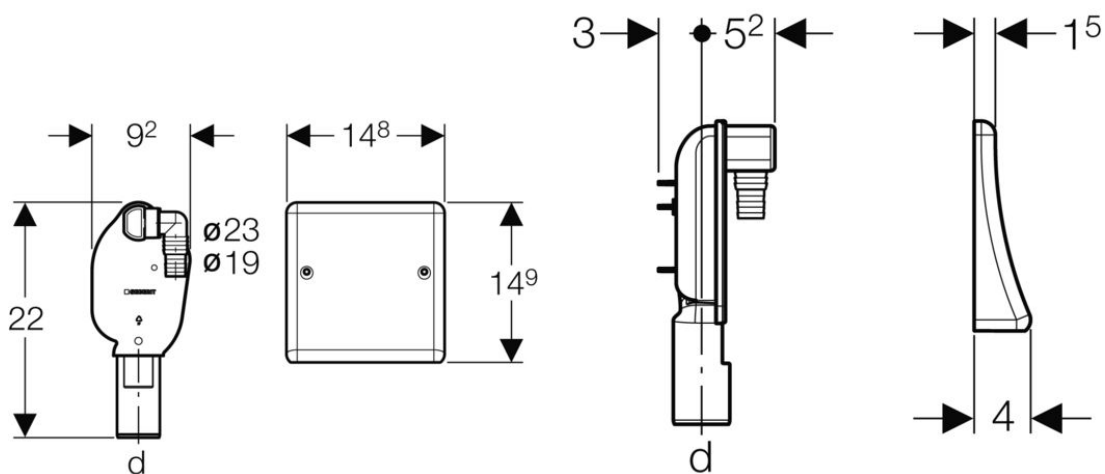

Art-Nr. M104780

GEBERIT PE

Fertigbauset

Produkteigenschaften

- Abdeckplatte aus Edelstahl rostfrei

Verwendung

- für verdeckten Einbau im Geberit Wandeinbaukasten; zum Anschluss von Wasch- oder Geschirrspülmaschine

Lieferumfang

- Unterputzsiphon
- Abdeckplatte
- Schlauchtülle Ø 19 mm und Ø 23 mm
- Dichtungen
- Befestigungsmaterial

Klassifikation

eClass 10.1 22-36-12-90

UNSPSC 11.2 40141701

eClass 12.0 22-36-12-90

eClass 11.0 22-36-12-90

Art-Nr.	Bruttopreis	Ø d mm	GEBERIT No.
10198824 520.397.100	51.50 / Stk	40	152.236

Alle Preise in CHF. Unsere Preise sind Richtpreise und unverbindlich. Lieferung erfolgt nur innerhalb CH/FL.