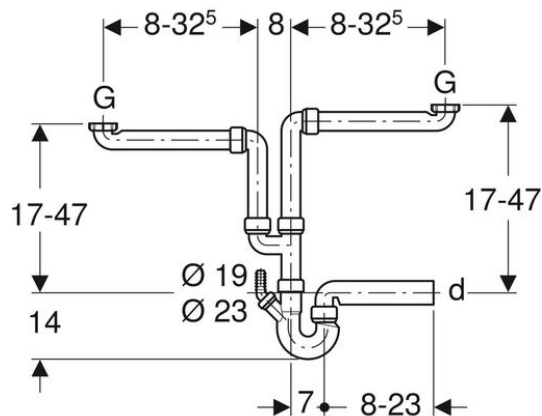

Verwendung

- zum Anschliessen von Spültischen mit zwei Becken

Technische Daten

Werkstoff PP

Farbe granitgrau

Lieferumfang

- Blindkappe für Anschluss G 1"
- Winkel-Schlauchtülle Ø 19 mm und Ø 23 mm
- Abgangsbogen
- 2 Anschlussbögen mit Überwurfmutter

Klassifikation

eClass 12.0 22-36-12-90

eClass 11.0 22-36-12-90

UNSPSC 11.2 40141701

eClass 10.1 22-36-12-90

Art-Nr.	VE	Bruttopreis	Ø d mm	G "	NPK Nr.	GEBERIT No.
10018392 520.465.100	10 Stk	43.50 / Stk	56	1 1/2	332664	152.804.06.1
10018393 520.465.110	10 Stk	54.00 / Stk	56	2	332664	152.806.06.1