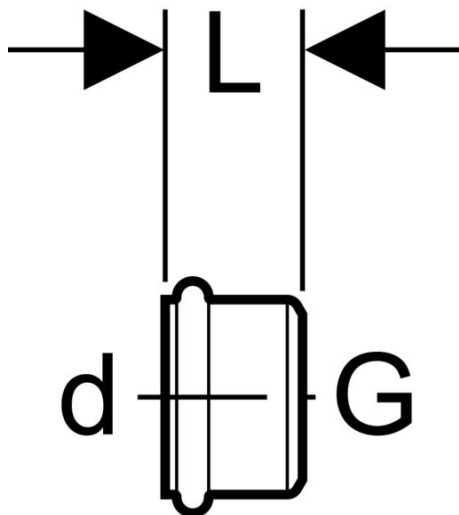

Art-Nr. M104822

Löthülsen

Verwendung

- für Anschluss an Bleirohr

Lieferumfang

- Rundschnurring EPDM

Klassifikation

eClass 12.0 22-36-90-90

eClass 11.0 22-36-90-90

eClass 10.1 22-36-91-90

UNSPSC 11.2 40142315

Art-Nr.	VE	Bruttopreis	Ø d mm	G "	L cm	GEBERIT No.
10018460 520.482.100	10 Stk	12.80 / Stk	32	1 1/4	3	159.622.00.1
10018461 520.482.110	10 Stk	12.80 / Stk	40	1 1/2	3	159.623.00.1