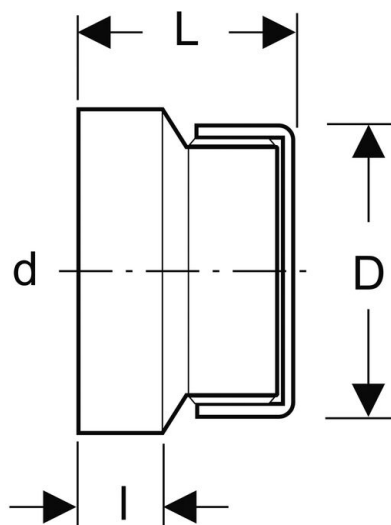

Art-Nr. M105079

GEBERIT Silent-db20

Verschlussdeckel PE

Produkteigenschaften

- verschraubbar

Verwendung

- zum Erstellen von Rohrleitungsverschlüssen
- zum Erstellen von Serviceöffnungen
- zum Schweißen und Spannen

Art-Nr.	VE	Bruttopreis	Ø d mm	D cm	L cm	l cm	NPK Nr.	GEBERIT No.
10181542 524.410.100	4 Stk	24.30 / Stk	160	14.4	7.2	3.3	326728	315.005.14.1

Alle Preise in CHF. Unsere Preise sind Richtpreise und unverbindlich. Lieferung erfolgt nur innerhalb CH/FL.