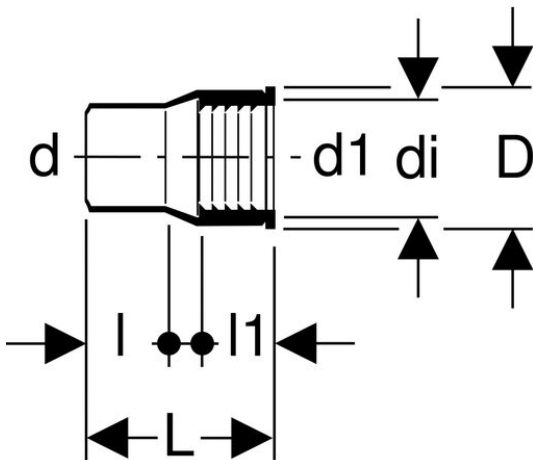

Art-Nr. M105087

GEBERIT Silent-db20

Siphon-Anschlussstutzen PE

Produkteigenschaften

- reduziert

Verwendung

- für Geberit Apparateanschlüsse Ø 56 mm

Technische Daten

Werkstoff PE-S2

Lieferumfang

- Manschette EPDM
- Schutzdeckel

Klassifikation

UNSPSC 11.2 40142311

eClass 11.0 22-15-06-02

eClass 10.1 22-15-06-02

eClass 12.0 22-15-06-02

GEBERIT

Art-Nr.	VE	Bruttopreis	Ø d mm	Ø d1 mm	Ø di mm	D cm	L cm	l cm	l1 cm	NPK Nr.	GEBERIT No.
10087708 524.480.100	10 Stk	13.50 / Stk	63	56	63	6.8	7.5	3.5	3.7	331464	306.006.14.1

Alle Preise in CHF. Unsere Preise sind Richtpreise und unverbindlich. Lieferung erfolgt nur innerhalb CH/FL.