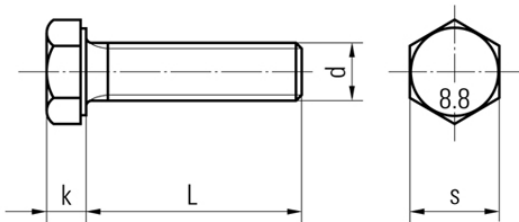

Art-Nr.	VE	Bruttopreis	d	L mm	s mm	k mm
10042918 717.430.346	25 Stk	328.00 / 100 Stk	M 16	80	24	10
10265513 717.430.348	25 Stk	518.00 / 100 Stk	M 16	90	24	10
10265514 717.430.350	25 Stk	534.00 / 100 Stk	M 16	100	24	10
10265515 717.430.354	25 Stk	610.00 / 100 Stk	M 16	120	24	10
10265516 717.430.390	25 Stk	356.00 / 100 Stk	M 20	30	30	12.5
10042919 717.430.400	25 Stk	356.00 / 100 Stk	M 20	40	30	12.5
10143115 717.430.405	25 Stk	376.00 / 100 Stk	M 20	45	30	12.5
10042920 717.430.410	25 Stk	384.00 / 100 Stk	M 20	50	30	12.5
10042921 717.430.420	25 Stk	400.00 / 100 Stk	M 20	60	30	12.5
10224929 717.430.430	25 Stk	408.00 / 100 Stk	M 20	65	30	12.5
10265517 717.430.435	25 Stk	478.00 / 100 Stk	M 20	70	30	12.5
10265519 717.430.440	25 Stk	540.00 / 100 Stk	M 20	80	30	12.5
10265520 717.430.445	25 Stk	665.00 / 100 Stk	M 20	90	30	12.5
10239798 717.430.450	25 Stk	771.00 / 100 Stk	M 20	100	30	12.5
10265521 717.430.460	25 Stk	1050.00 / 100 Stk	M 20	120	30	12.5
10265522 717.430.495	25 Stk	561.00 / 100 Stk	M 24	45	36	15
10109526 717.430.500	25 Stk	594.00 / 100 Stk	M 24	50	36	15
10265523 717.430.505	25 Stk	632.00 / 100 Stk	M 24	55	36	15
10109527 717.430.510	25 Stk	668.00 / 100 Stk	M 24	60	36	15
10224928 717.430.515	25 Stk	717.00 / 100 Stk	M 24	65	36	15
10109528 717.430.520	25 Stk	732.00 / 100 Stk	M 24	70	36	15
10109529 717.430.530	25 Stk	822.00 / 100 Stk	M 24	80	36	15
10265524 717.430.540	10 Stk	1223.00 / 100 Stk	M 24	90	36	15
10265525 717.430.550	10 Stk	1327.00 / 100 Stk	M 24	100	36	15