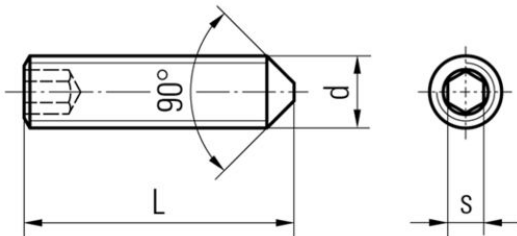

Art-Nr.	VE	Bruttopreis	d	L mm	s mm
10043978 724.200.404	50 Stk	66.50 / 100 Stk	M 12	20	6
10043979 724.200.406	50 Stk	79.20 / 100 Stk	M 12	25	6
10043980 724.200.408	50 Stk	94.40 / 100 Stk	M 12	30	6
10043981 724.200.412	50 Stk	108.00 / 100 Stk	M 12	35	6
10043982 724.200.414	50 Stk	154.00 / 100 Stk	M 12	40	6
10043983 724.200.416	50 Stk	171.00 / 100 Stk	M 12	50	6
10143257 724.200.417	50 Stk	233.00 / 100 Stk	M 12	60	6
10139257 724.200.418	50 Stk	255.00 / 100 Stk	M 12	80	6
10143259 724.200.419	50 Stk	320.00 / 100 Stk	M 12	90	6
10043984 724.200.430	50 Stk	137.00 / 100 Stk	M 16	16	8
10043985 724.200.432	50 Stk	157.00 / 100 Stk	M 16	20	8
10043986 724.200.434	50 Stk	163.00 / 100 Stk	M 16	25	8
10043987 724.200.436	50 Stk	171.00 / 100 Stk	M 16	30	8
10043988 724.200.438	50 Stk	229.00 / 100 Stk	M 16	35	8
10043989 724.200.440	50 Stk	233.00 / 100 Stk	M 16	40	8
10043990 724.200.442	50 Stk	308.00 / 100 Stk	M 16	45	8
10043991 724.200.444	50 Stk	326.00 / 100 Stk	M 16	50	8
10143260 724.200.450	50 Stk	534.00 / 100 Stk	M 16	100	8
10085442 724.200.452	50 Stk	270.00 / 100 Stk	M 20	25	10
10143262 724.200.456	50 Stk	443.00 / 100 Stk	M 20	60	10
10043992 724.200.460	25 Stk	449.00 / 100 Stk	M 20	80	10

Alle Preise in CHF. Unsere Preise sind Richtpreise und unverbindlich. Lieferung erfolgt nur innerhalb CH/FL.