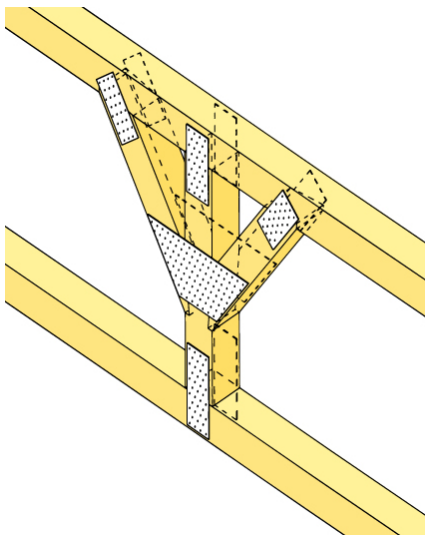

Art-Nr.	VE	Bruttopreis	A mm	B mm	Stärke mm	Ø Loch mm	SIMPSON
10082986 730.287.220	50 Stk	CHF 4.00 / Stk	100	240	2	5	NP20/100/240
10199781 730.287.225	50 Stk	CHF 4.40 / Stk	100	260	2	5	NP20/100/260
10261387 730.287.229	50 Stk	CHF 4.30 / Stk	100	300	1.5	5	NP15/100/300
10082987 730.287.230	25 Stk	CHF 4.80 / Stk	100	300	2	5	NP20/100/300
10103893 730.287.240	25 Stk	CHF 7.90 / Stk	100	400	2	5	NP20/100/400
10199782 730.287.245	25 Stk	CHF 9.90 / Stk	100	500	2	5	NP20/100/500
10082988 730.287.250	50 Stk	CHF 4.00 / Stk	120	200	2	5	NP20/120/200
10261388 730.287.259	50 Stk	CHF 4.60 / Stk	120	240	1.5	5	NP15/120/240
10103640 730.287.260	25 Stk	CHF 4.70 / Stk	120	240	2	5	NP20/120/240
10378493	25 Stk	CHF 5.50 / Stk	120	260	2	5	NP20/120/260
10261389 730.287.269	25 Stk	CHF 4.70 / Stk	120	300	1.5	5	NP15/120/300
10103641 730.287.270	25 Stk	CHF 6.00 / Stk	120	300	2	5	NP20/120/300
10103894 730.287.280	25 Stk	CHF 8.30 / Stk	120	400	2	5	NP20/120/400
10378494	25 Stk	CHF 11.50 / Stk	140	400	2	5	NP20/140/400
10277330 730.287.350	25 Stk	CHF 7.70 / Stk	160	300	2	5	NP20/160/300
10378495	20 Stk	CHF 13.20 / Stk	160	400	2	5	NP20/160/400
10378496	20 Stk	CHF 11.90 / Stk	200	300	2	5	NP20/200/300