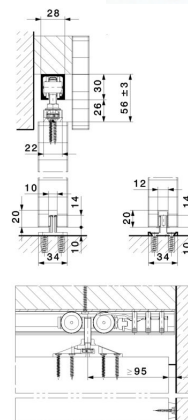

- 2 Laufwerke 2-rollig, M8, mit Kunststoffrollen
- 2 Zweiwegaufhängungen, mit Aufhängeschrauben M8 und Befestigungsschrauben
- 1 Schienenpuffer mit Rückhalterung
- 1 Gummipuffer
- 1 Bodenführung
- 1 Höhenverstellstift
- ohne Laufschielen

Klassifikation

eClass 10.1 23-21-09-90

UNSPSC 11.2 30171503

eClass 12.0 23-21-09-90

eClass 11.0 23-21-09-90

Art-Nr.	Bruttopreis	Einbauhöhe mm
10101628 731.100.100	107.60 / Gar	56 - 59

Alle Preise in CHF. Unsere Preise sind Richtpreise und unverbindlich. Lieferung erfolgt nur innerhalb CH/FL.