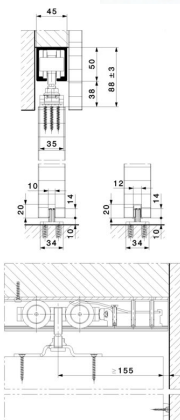

Klassifikation

**eClass 10.1** 23-21-09-90

**UNSPSC 11.2** 30171503

**eClass 11.0** 23-21-09-90

**eClass 12.0** 23-21-09-90

| Art-Nr.                 | Bruttopreis         | Einbauhöhe<br>mm |
|-------------------------|---------------------|------------------|
| 10101652<br>731.140.100 | CHF 271.10 /<br>Gar | 88 - 91          |