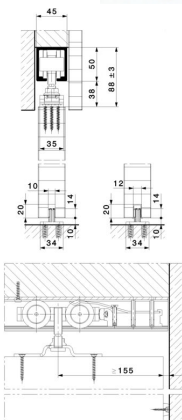

Lieferumfang

- 2 Laufwerk 2-rollig, M12, Kunststoffrollen
- 2 Aufhängebügel mit Schrauben M12 und Befestigungsschrauben
- 1 Schienenpuffer
- 1 Gummipuffer
- 1 Bodenführung
- 1 Feststellschlüssel
- ohne Laufschiene

Klassifikation

**eClass 12.0** 23-21-09-90

**UNSPSC 11.2** 30171503

**eClass 10.1** 23-21-09-90

**eClass 11.0** 23-21-09-90

Art-Nr.	Bruttopreis	Einbauhöhe mm
10101652 731.140.100	271.10 / Gar	88 - 91

Alle Preise in CHF. Unsere Preise sind Richtpreise und unverbindlich. Lieferung erfolgt nur innerhalb CH/FL.