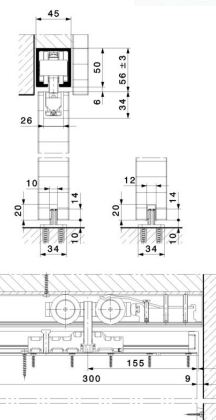

Art-Nr. M110576

HAWA Grundgarnitur Junior 120/B

Schiebetürbeschläge

Der HAWA-Junior 120/B ist ein Beschlag mit Tragprofilaufhängung für minimale Einbauhöhe und für Schiebetürgewichte bis 120 kg

Lieferumfang

- 2 Laufwerk 2-rollig, M12, Kunststoffrollen
- 2 Tragprofil mit Aufhängeschlitten und M12 Schrauben
- 2 Abdeckkappen
- 1 Schienenpuffer
- 1 Gummipuffer
- 1 Bodenführung
- 1 Feststellschlüssel
- ohne Laufschiene

Klassifikation

UNSPSC 11.2 30171503

eClass 11.0 23-21-09-90

eClass 10.1 23-21-09-90

eClass 12.0 23-21-09-90

Art-Nr.	Bruttopreis	Einbauhöhe mm
10101661 731.148.100	343.10 / Gar	56 - 59

Alle Preise in CHF. Unsere Preise sind Richtpreise und unverbindlich. Lieferung erfolgt nur innerhalb CH/FL.