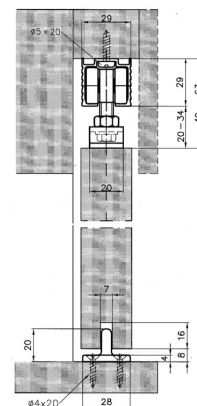

Art-Nr. M110579

EKU Grundgarnitur PORTA 45 H

Schiebetürbeschläge

EKU-PORTA 45 H ist ausgelegt für eine Holztüre bis 45 kg. Das ist das Standardsystem zur bewährten Decken- oder Wandbefestigung mit einer Einbauhöhe von 51 - 57 mm.

Lieferumfang

- 2 Laufwerke 4-rollig, Kunststoffrollen blau
- 2 Tragflansch mit Schrauben
- 1 Schienenstopper
- 1 Gummipuffer
- 1 Bodenführung
- 1 Schraubenset
- ohne Laufschielen

Klassifikation

UNSPSC 11.2 30171503

eClass 10.1 23-21-09-90

eClass 11.0 23-21-09-90

eClass 12.0 23-21-09-90

Art-Nr.

10109581

731.200.100

Bruttopreis

50.00 / Gar

Alle Preise in CHF. Unsere Preise sind Richtpreise und unverbindlich. Lieferung erfolgt nur innerhalb CH/FL.