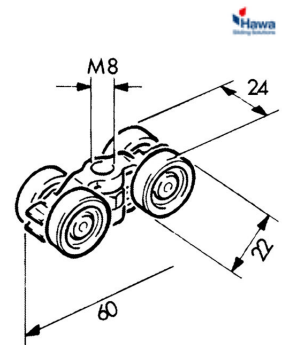

## Laufwagen

Produkteigenschaften

- Gehäuse aus Kunststoff rot
- mit Kunststoffrollen blau
- Gleitlager

Klassifikation

**eClass 11.0** 23-21-08-11

**eClass 12.0** 23-21-08-11

**UNSPSC 11.2** 30171503

**eClass 10.1** 23-21-08-11