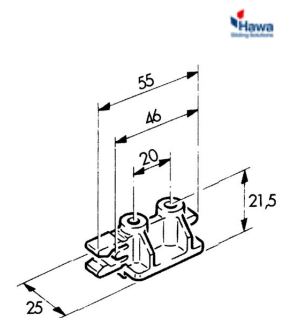

Art-Nr. M110583

HAWA PORTA 45

Schienenstopper

Produkteigenschaften

- Kunststoff
- grau
- mit Rückhaltefeder

Klassifikation

eClass 12.0 23-21-08-12

eClass 11.0 23-21-08-12

eClass 10.1 23-21-08-12

UNSPSC 11.2 31162804

Art-Nr.

10109588
731.205.100

Bruttopreis

CHF 7.30 / Stk

Alle Preise in CHF. Unsere Preise sind Richtpreise und unverbindlich. Lieferung erfolgt nur innerhalb CH/FL.