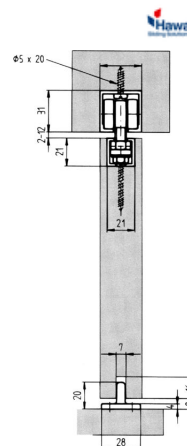

Art-Nr. M110585

HAWA PORTA 60 HM

Schiebetürbeschläge

EKU-PORTA 60 HM ist ausgelegt für eine Holztüre bis 60 kg. Das ist das System zur bewährten deckenbündigen Montage mit einer minimalen Einbauhöhe von 31 mm.

Lieferumfang

- 2 Laufwerk 4-rollig, Kunststoffrollen blau
- 2 Gehäuse zum Einlassen mit Endkappen
- 2 Aufhängeschrauben M8 x 35
- 2 Schienenstopper
- 1 Bodenführung
- 1 Schraubenset
- ohne Laufschielen

Klassifikation

UNSPSC 11.2 30171503

eClass 12.0 23-21-09-90

eClass 11.0 23-21-09-90

eClass 10.1 23-21-09-90

Art-Nr.

10101666
731.207.100

Bruttopreis

CHF 109.00 / Gar

Alle Preise in CHF. Unsere Preise sind Richtpreise und unverbindlich. Lieferung erfolgt nur innerhalb CH/FL.