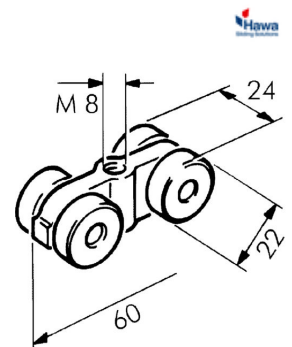

## Laufwagen

Produkteigenschaften

- Gehäuse aus Zinkguss
- Kunststoffrollen blau
- Gleitlager

Klassifikation

**eClass 10.1** 23-21-08-11

**UNSPSC 11.2** 30171503

**eClass 11.0** 23-21-08-11

**eClass 12.0** 23-21-08-11