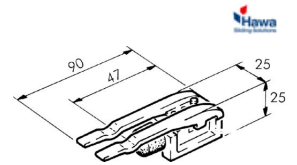

Art-Nr. M110595

HAWA PORTA 60/100

Schienenstopper

Produkteigenschaften

- Kunststoff
- grau
- mit Gummipuffer
- mit einstellbarer Arretierkraft

Klassifikation

UNSPSC 11.2 31162804

eClass 11.0 23-21-08-12

eClass 12.0 23-21-08-12

eClass 10.1 23-21-08-12

Art-Nr.

10101675
731.224.100

Bruttopreis

CHF 10.10 / Stk

Alle Preise in CHF. Unsere Preise sind Richtpreise und unverbindlich. Lieferung erfolgt nur innerhalb CH/FL.