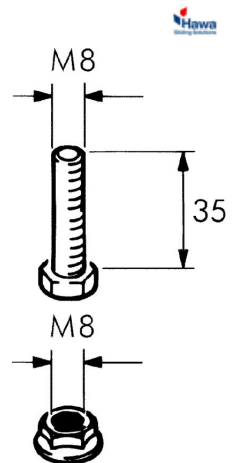

Art-Nr. M110596

HAWA PORTA 60/100

## Tragschrauben

Produkteigenschaften

- verzinkt
- mit Muttern

Klassifikation

eClass 11.0 23-21-08-90

eClass 12.0 23-21-08-90

eClass 10.1 23-21-08-90

UNSPSC 11.2 30171503